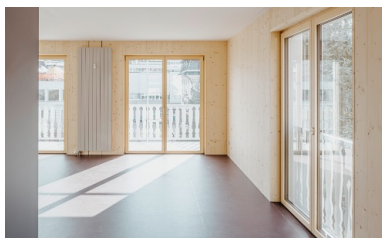

Nachhaltig und hochwertig wohnen auf kleinstem Raum

Die Wohnüberbauung im Zentrum von Herisau ist ein Pilotprojekt für die Wohnform Mikrowohnen. Blumer Lehmann setzte den Modulbau als Generalunternehmerin um. In den Einzimmerstudios und Zweizimmerwohnungen aus Holzmodulen wohnt man komfortabel, zentral und dank Mikrowohnfläche mit kleinem ökologischem Fussabdruck. Innerhalb von knapp 10 Wochen Bauzeit entstanden aus den 18 in unserem Werk produzierten Holzmodulen neun hochwertige Wohnungen mit je 47 m² Gesamtfläche. Geliefert wurden die Module mit Küche, Elektroinstallationen und Badezimmer. Sogar ein 8 m² grosser Balkon gehört zur sparsamen Wohnform.

Innen wie aussen weist das dreigeschossige Wohnhaus einen hohen Holzanteil und damit eine sehr gut CO₂-Gesamtbilanz auf. Im Innenraum sorgen die Wände aus Fichtenholz für Behaglichkeit. Die hinterlüftete Gebäudefassade wurde mit Rücksicht auf das Ortsbild und in Zusammenarbeit mit der Denkmalpflege gestaltet. Mit seinen gut gedämmten Aussenwänden, den 3-fachverglasten Fenstern, der aussenhalb des Gebäudes platzierten Wärmepumpe und einer hauseigenen Solaranlage befindet sich das Wohnhaus in einer der tiefsten Energieeffizienzklassen nach SIA. Zum Wohnkonzept der Herisauer Mikrowohnungen gehören viel Qualität, Gemütlichkeit und Geborgenheit auf wenig Wohnfläche. Die 150 m² grosse Dachterrasse ist für alle Mieter und Mieterinnen zugänglich und wird gemeinschaftlich genutzt und bewirtschaftet.

Herisau, CH

Alles da auf kleinstem Raum: zum Beispiel die moderne, vollausgestattete Küche.

Die Mikrowohnungen im Holzmodulbau in Herisau werden über eine Aussentreppe erschlossen.

Der helle, freundliche Wohnraum der Mikrowohnung im Wiesental wirkt trotz geringer Grösse erstaunlich grosszügig.