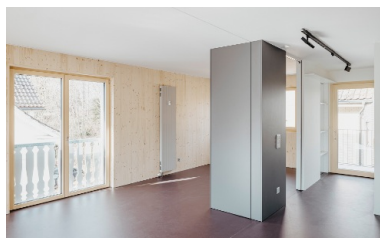

Nachhaltig und hochwertig wohnen auf kleinstem Raum

Die Wohnüberbauung im Zentrum von Herisau ist ein Pilotprojekt für die Wohnform Mikrowohnen. Blumer Lehmann setzte den Modulbau als Generalunternehmerin um. In den Einzimmerstudios und Zweizimmerwohnungen aus Holzmodulen wohnt man komfortabel, zentral und dank Mikrowohnfläche mit kleinem ökologischem Fussabdruck. Innerhalb von knapp 10 Wochen Bauzeit entstanden aus den 18 in unserem Werk produzierten Holzmodulen neun hochwertige Wohnungen mit je 47 m² Gesamtfläche. Geliefert wurden die Module mit Küche, Elektroinstallationen und Badezimmer. Sogar ein 8 m² grosser Balkon gehört zur sparsamen Wohnform.

Innen wie aussen weist das dreigeschossige Wohnhaus einen hohen Holzanteil und damit eine sehr gut CO₂-Gesamtbilanz auf. Im Innenraum sorgen die Wände aus Fichtenholz für Behaglichkeit. Die hinterlüftete Gebäudefassade wurde mit Rücksicht auf das Ortsbild und in Zusammenarbeit mit der Denkmalpflege gestaltet. Mit seinen gut gedämmten Aussenwänden, den 3-fachverglasten Fenstern, der aussenhalb des Gebäudes platzierten Wärmepumpe und einer hauseigenen Solaranlage befindet sich das Wohnhaus in einer der tiefsten Energieeffizienzklassen nach SIA. Zum Wohnkonzept der Herisauer Mikrowohnungen gehören viel Qualität, Gemütlichkeit und Geborgenheit auf wenig Wohnfläche. Die 150 m² grosse Dachterrasse ist für alle Mieter und Mieterinnen zugänglich und wird gemeinschaftlich genutzt und bewirtschaftet.

Herisau, CH

Alles da auf kleinstem Raum: zum Beispiel die moderne, vollausgestattete Küche.

Die Mikrowohnungen im Holzmodulbau in Herisau werden über eine Aussentreppe erschlossen.

Der helle, freundliche Wohnraum der Mikrowohnung im Wiesental wirkt trotz geringer Grösse erstaunlich grosszügig.