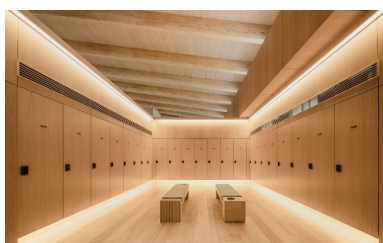

Les éléments de construction de l'auvent incurvé ont été produits à l'Erlenhof.

Les deux structures arborescentes tendent les poutres en bois comme des branches au-dessus de l'entrée.

Plutôt impressionnant : la surface totale du toit du clubhouse de 160 m de long est de 5300 m².

Le toit incurvé et dégagé, avec des poutres en bois apparentes, contraste avec le bâtiment en pierre.

Toit en bois à formes libres au club de golf

Pocheon, KR

Le langage clair des formes et des matériaux se retrouve également dans la salle à manger.

À l'intérieur du clubhouse du golf, le bois domine l'aménagement de l'espace.

Dans les vestiaires, le bois joue un rôle central.

Les deux structures en bois en forme d'arbre à l'entrée du resort attirent l'attention.