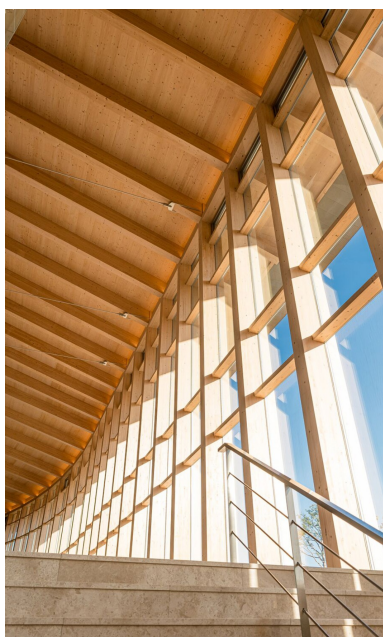

Le golf connaît un succès fulgurant en Corée du sud et de nouveaux locaux ne cessent d'être construits. L'Hillmaru Country Club, en cours de construction à Pocheon, au nord de Séoul, est l'un d'entre eux. Sur la base des plans d'YKH Architects à Séoul et en collaboration avec notre partenaire de projet SJB Kempter Fitze AG pour l'ingénierie, nous planifions, produisons et montons un toit à formes libres, à la construction complexe et aux immenses dimensions. Avec sa surface de 5300 m², le toit s'étend sur la longueur de 160 m du club de golf, ainsi que l'entrée. Un auvent fait de deux formes libres en bois d'épicéa marque l'imposant espace de réception.

Les éléments de construction de l'auvent incurvé ont été produits à l'Erlenhof.

Les deux structures arborescentes tendent les poutres en bois comme des branches au-dessus de l'entrée.

Plutôt impressionnant : la surface totale du toit du clubhouse de 160 m de long est de 5300 m².

Le toit incurvé et dégagé, avec des poutres en bois apparentes, contraste avec le bâtiment en pierre.

Toit en bois à formes libres au club de golf

Pocheon, KR

Le langage clair des formes et des matériaux se retrouve également dans la salle à manger.

À l'intérieur du clubhouse du golf, le bois domine l'aménagement de l'espace.

Dans les vestiaires, le bois joue un rôle central.

Les deux structures en bois en forme d'arbre à l'entrée du resort attirent l'attention.