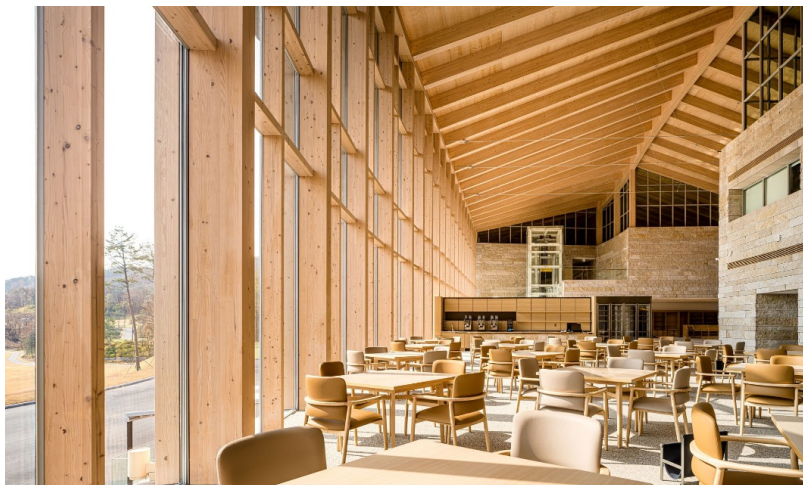

Le golf connaît un succès fulgurant en Corée du sud et de nouveaux locaux ne cessent d'être construits. L'Hillmaru Country Club, en cours de construction à Pocheon, au nord de Séoul, est l'un d'entre eux. Sur la base des plans d'YKH Architects à Séoul et en collaboration avec notre partenaire de projet SJB Kempter Fitze AG pour l'ingénierie, nous planifions, produisons et montons un toit à formes libres, à la construction complexe et aux immenses dimensions. Avec sa surface de 5300 m², le toit s'étend sur la longueur de 160 m du club de golf, ainsi que l'entrée. Un auvent fait de deux formes libres en bois d'épicéa marque l'imposant espace de réception.

Les éléments de construction de l'auvent incurvé ont été produits à l'Erlenhof.

Les deux structures arborescentes tendent les poutres en bois comme des branches au-dessus de l'entrée.

Plutôt impressionnant : la surface totale du toit du clubhouse de 160 m de long est de 5300 m².

Le toit incurvé et dégagé, avec des poutres en bois apparentes, contraste avec le bâtiment en pierre.

Toit en bois à formes libres au club de golf

Pocheon, KR

Le langage clair des formes et des matériaux se retrouve également dans la salle à manger.

À l'intérieur du clubhouse du golf, le bois domine l'aménagement de l'espace.

Dans les vestiaires, le bois joue un rôle central.

Les deux structures en bois en forme d'arbre à l'entrée du resort attirent l'attention.