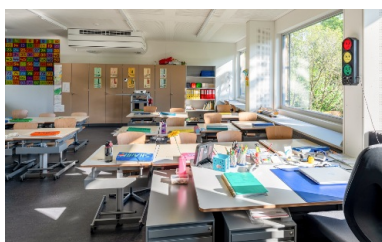

# Pavillons ZM10

Zurich, CH

Bâtiment Züri-Modular à trois étages - le pavillon temporaire de l'école Sihlweid à Zurich.

Les étages du pavillon scolaire sont reliés par un escalier externe.

La grande salle de classe dans le pavillon ZM10 est éclairée par la lumière du jour grâce à une fenêtre imposante.

Salle de classe aménagée dans le pavillon scolaire. Le bois rend l'atmosphère de la pièce agréable.