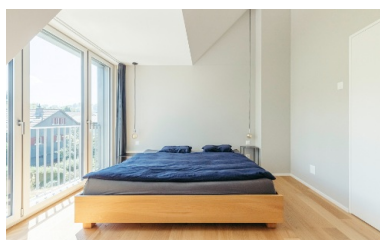

Depuis la transformation, le maître d'ouvrage dispose désormais d'une surface brute totale de 313 m² et donc d'un espace nettement plus important. L'étage supplémentaire offre de la place pour deux chambres, un dressing et une salle de bain. Notre équipe de projet a conçu et construit l'extension sur la structure massive existante. Doté d'une façade en épicea nordique prégrisé avec coffrage acoustique, le bâtiment répond aux exigences en matière de protection du paysage urbain de Saint-Gall. L'approvisionnement en énergie est assuré par une pompe à chaleur géothermique.

St. Gall, CH

De grandes fenêtres laissent entrer beaucoup de lumière naturelle dans le bureau situé en mansarde surélevée de la maison individuelle.

Ambiance chaleureuse et lumineuse: de grandes fenêtres, beaucoup de bois et le plafond incliné créent une atmosphère agréable dans la pièce.

Les murs bleus apportent des effets charmants dans la salle de bains spacieuse et s'harmonisent avec le parquet.

L'aménagement intérieur du nouvel étage supérieur de la maison individuelle surélevée se veut épuré et plein de fraîcheur.

Nouvel étage en bois pour maison de ville

St. Gall, CH

Les jolis murs bleus, le lavabo double vasque suspendu et le plancher en bois confèrent une touche de gaieté à la salle de bains.

Le haut plafond incliné crée une chambre à coucher spacieuse et élégante.