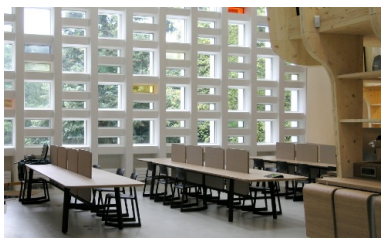

Dynamique et mouvement occupent un rôle important et se reflètent dans de nombreuses formes rondes. L'environnement urbain, comme les lumières de la Rote Platz et les rues étroites et sinueuses, a été pris en compte. Les bibliothèques du rez-de-chaussée des salles de cours que nous avons construites, produites et montées (construction en bois et en verre) sont de véritables refuges. Pour nous, les principaux défis étaient les exigences de l'architecture avec ses nombreux détails, une structure dont la surface devait avoir la qualité de celle d'un meuble et la prise en compte du bâtiment existant. Nous avons conçu et coordonné le projet à l'aide de programmes 3D pour garder le contrôle des interfaces entre les parties anciennes et les autres ouvrages. Outre l'état des lieux, le modèle 3D contenait aussi toutes les informations sur les installations techniques. Cette vue globale grâce à la conception BIM était nécessaire afin de répondre aux grandes ambitions esthétiques et d'élaborer le travail des surfaces en bois apparentes.

# Transformation en bois pour Neue Stadtschulen

Saint-Gall, CH

Coin retraite pour l'apprentissage individuel

Salle d'étude avec différents postes de travail

Des locaux spacieux pour l'apprentissage individuel